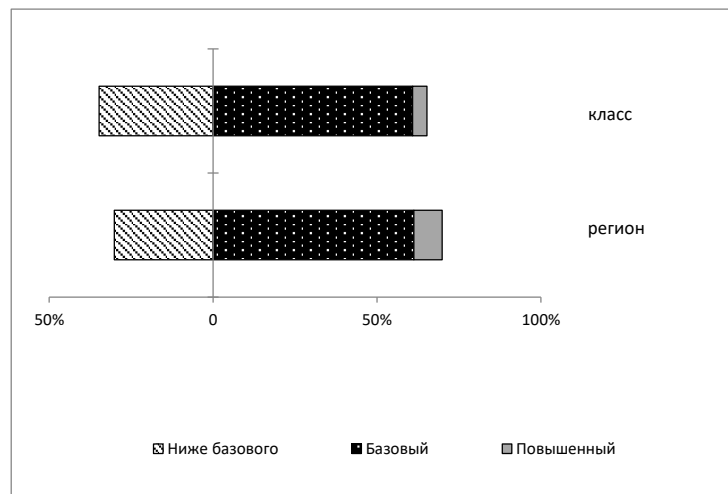

Результаты КДР8 2019 г. по естественнонаучной грамотности

Код ОО по КИАСУО	300020
Название ОО	МОБУ СОШ № 2 г.Минусинск
Класс	802

Статистика выполнения заданий КДР8

Задания КДР8		Процент верно выполнивших в среднем по классу	Процент верно выполнивших в среднем по региону
1		34,78%	29,54%
2		65,22%	72,69%
3	1 балл	43,48%	30,21%
	2 балла	17,39%	42,25%
4		13,04%	20,29%
5		65,22%	58,53%
6		4,35%	15,38%
7	1 балл	4,35%	2,34%
	2 балла	47,83%	46,82%
8		21,74%	39,58%
9	1 балл	30,43%	38,80%
	2 балла	56,52%	52,40%
10		26,09%	42,36%
11		0,00%	13,82%
12		0,00%	1,45%
13	1 балл	69,57%	50,95%
	2 балла	4,35%	12,93%
14		21,74%	19,73%
15	1 балл	17,39%	31,66%
	2 балла	56,52%	48,83%
16	1 балл	26,09%	38,35%
	2 балла	39,13%	28,09%
17		56,52%	43,81%
18		34,78%	19,96%
19		8,70%	16,05%
20		13,04%	48,27%
21		17,39%	25,98%
22	1 балл	8,70%	27,42%
	2 балла	4,35%	9,14%
23		47,83%	45,37%
Средний первичный балл		10,83	12,13
Средний процент первичного балла от максимально возможного балла		36,09%	40,45%

Распределение участников КДР8 по уровням достижений

	Ниже базового	Базовый	Повышенный
Класс	34,78%	60,87%	4,35%
Регион	30,16%	61,24%	8,60%

Средний процент освоения основных групп умений

	1 группа	2 группа	3 группа
Класс	54,66%	32,61%	28,06%
Регион	49,82%	36,88%	38,38%